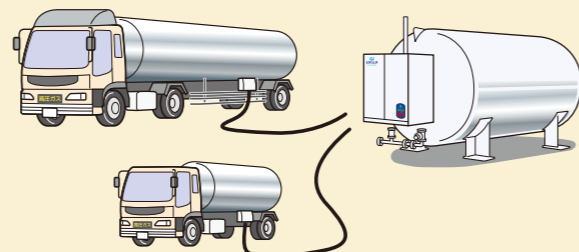

受入口径オプション可能!

BAiO300は、お客様のローリー配送ニーズに合わせた受入口径オプションが可能です。工業用カップリング、ダブルカップリングともお気軽にご用命ください。